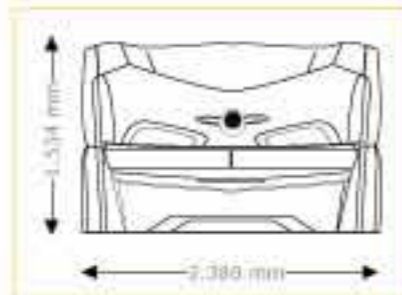

Geräteabmessungen

geschlossen
2.380 mm x 1.430 mm x 1.534 mm
(Länge x Breite x Höhe)

geöffnet
2.380 mm x 1.430 mm x 1.942 mm
(Länge x Breite x Höhe)

Optionale Features

Preis ohne MwSt. in Euro

| | | | |
|--|-----------------|---|-----------------|
| aroma inklusive Kabinenbeduftung | 880,00 | airCon | 2.010,00 |
| aquaCool | 1.240,00 | x-tra Tan (2 x 250 W Schulterbräuner) | 1.480,00 |