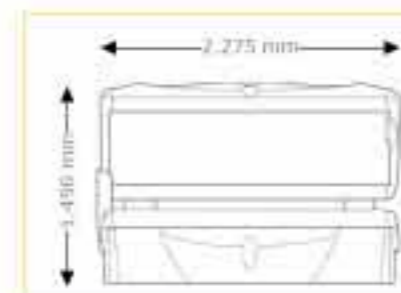

megaTimer **299,00**

Transport und Montage (Eine Hilfskraft muss gestellt werden) **790,00**

Geräteabmessungen

geschlossen

2.275 mm x 1.060 mm x 1.135 mm
(Länge x Breite x Höhe)

geöffnet

2.275 mm x 1.240 mm x 1.490 mm
(Länge x Breite x Höhe)

Geräteabmessungen

geöffnet
2.200 mm x 1.440 mm x 1.710 mm
(Länge x Breite x Höhe)

geöffnet mit Sound System*
2.330 mm x 1.440 mm x 1.710 mm
(Länge x Breite x Höhe)

Optionale Features

Preis ohne MwSt. in Euro

Geräteabmessungen

geöffnet
2.200 mm x 1.440 mm x 1.800 mm
(Länge x Breite x Höhe)

geöffnet mit Sound System*
2.330 mm x 1.440 mm x 1.800 mm
(Länge x Breite x Höhe)

Optionale Features

Preis ohne MwSt. in Euro

19.990,00

Geräteabmessungen

geöffnet

2.200 mm x 1.440 mm x 1.800 mm
(Länge x Breite x Höhe)

geöffnet mit Sound System*

2.330 mm x 1.440 mm x 1.800 mm
(Länge x Breite x Höhe)

Optionale Features

Preis ohne MwSt. in Euro