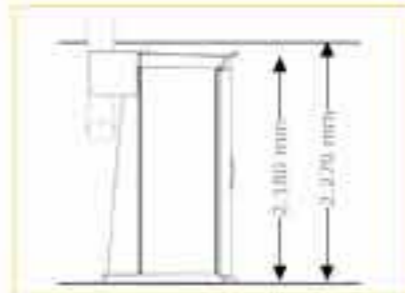

Geräteabmessungen

geschlossen
1.194 mm x 1.169 mm x 2.140 mm
(Länge x Breite x Höhe)

geöffnet
1.194 mm x 1.169 mm x 2.290 mm
(Länge x Breite x Höhe)

geschlossen
1.194 mm x 1.787 mm x 2.140 mm
(Länge x Breite x Höhe)

geöffnet
1.194 mm x 1.787 mm x 2.290 mm
(Länge x Breite x Höhe)

space 2000

Serie

ACS + Zentrales Abluftsystem

Gerätetypen

Preis ohne MwSt. in Euro

space 2000
50 x 190 cm Röhren

Standard
11.480,00

Geräteabmessungen

geschlossen
1.400 mm x 1.405 mm x 2.180 mm
(Länge x Breite x Höhe)

geöffnet
1.400 mm x 1.940 mm x 2.180 mm
(Länge x Breite x Höhe)

Optionale Features

Preis ohne MwSt. in Euro

vibraNano 4.270,00