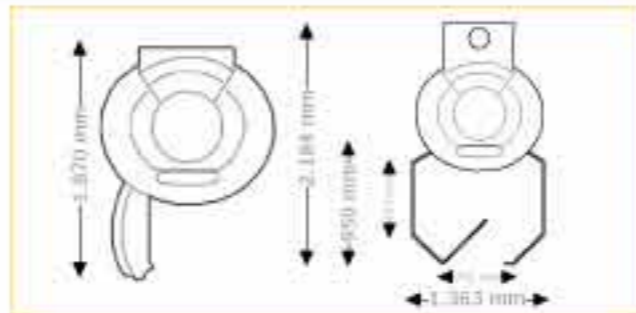

pureEnergy T230 (nicht für EU erhältlich)

52 x 230 Watt, (200 cm)
2 x 250 Watt Schulterbräuner

15.980,00

Geräteabmessungen

geschlossen
1.363 mm x 1.270 mm x 2.326 mm
(Länge x Breite x Höhe)

geöffnet
1.363 mm x 1.870 mm x 2.326 mm
(Länge x Breite x Höhe)