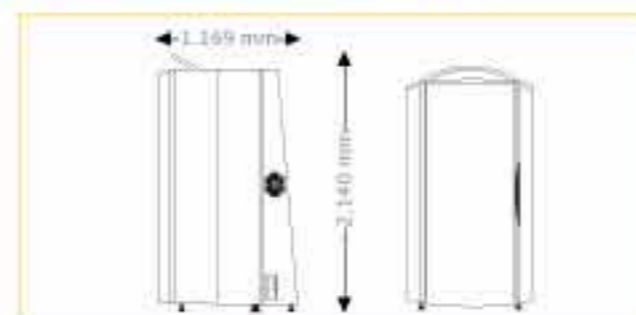

Geräteabmessungen

geschlossen
1.194 mm x 1.169 mm x 2.140 mm
(Länge x Breite x Höhe)

geöffnet
1.194 mm x 1.169 mm x 2.290 mm
(Länge x Breite x Höhe)

geschlossen
1.194 mm x 1.787 mm x 2.140 mm
(Länge x Breite x Höhe)