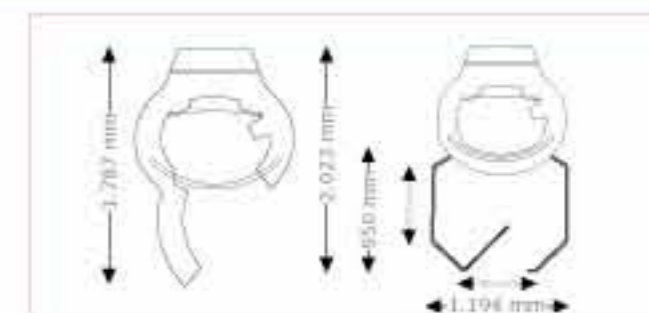

Transport und Montage (Eine Hilfskraft muss gestellt werden)

790,00

Geräteabmessungen

geschlossen
1.194 mm x 1.169 mm x 2.140 mm
(Länge x Breite x Höhe)

geöffnet
1.194 mm x 1.169 mm x 2.290 mm
(Länge x Breite x Höhe)