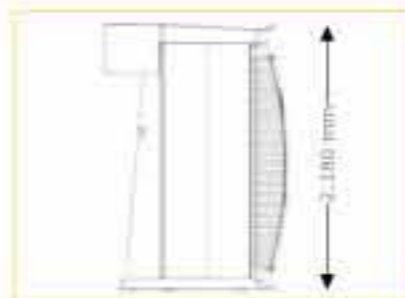

Geräteabmessungen

geschlossen
1.400 mm x 1.498 mm x 2.180 mm
(Länge x Breite x Höhe)

geöffnet
1.400 mm x 1.958 mm x 2.180 mm
(Länge x Breite x Höhe)

Optionale Features

Preis ohne MwSt. in Euro

vibraNano 4.270,00