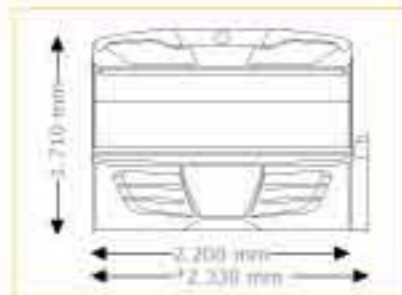

megaTimer **299,00**

Transport und Montage (Eine Hilfskraft muss gestellt werden) **790,00**

Geräteabmessungen

geschlossen

2.275 mm x 1.060 mm x 1.135 mm
(Länge x Breite x Höhe)

geöffnet

2.275 mm x 1.240 mm x 1.490 mm
(Länge x Breite x Höhe)

Geräteabmessungen

geöffnet
2.200 mm x 1.440 mm x 1.710 mm
(Länge x Breite x Höhe)

geöffnet mit Sound System*
2.330 mm x 1.440 mm x 1.710 mm
(Länge x Breite x Höhe)

Optionale Features

Preis ohne MwSt. in Euro

Geräteabmessungen

geöffnet
2.200 mm x 1.440 mm x 1.800 mm
(Länge x Breite x Höhe)

geöffnet mit Sound System*
2.330 mm x 1.440 mm x 1.800 mm
(Länge x Breite x Höhe)

Optionale Features

Preis ohne MwSt. in Euro

19.990,00

Geräteabmessungen

geöffnet

2.200 mm x 1.440 mm x 1.800 mm
(Länge x Breite x Höhe)

geöffnet mit Sound System*

2.330 mm x 1.440 mm x 1.800 mm
(Länge x Breite x Höhe)

Optionale Features

Preis ohne MwSt. in Euro