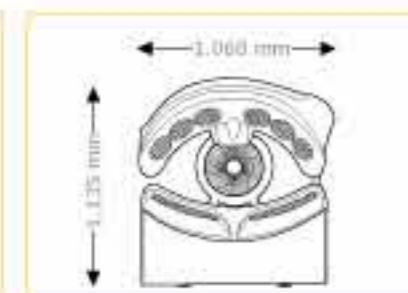

megaTimer **299,00**

Transport und Montage (Eine Hilfskraft muss gestellt werden) **790,00**

Geräteabmessungen

geschlossen

2.275 mm x 1.060 mm x 1.135 mm
(Länge x Breite x Höhe)

geöffnet

2.275 mm x 1.240 mm x 1.490 mm
(Länge x Breite x Höhe)

Geräteabmessungen

geöffnet
2.200 mm x 1.440 mm x 1.710 mm
(Länge x Breite x Höhe)

geöffnet mit Sound System*
2.330 mm x 1.440 mm x 1.710 mm
(Länge x Breite x Höhe)

Optionale Features

Preis ohne MwSt. in Euro