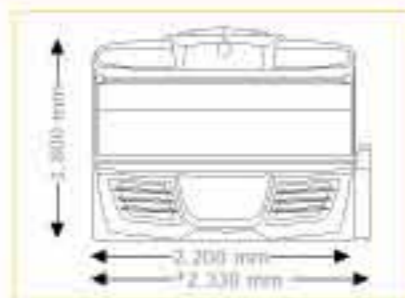

Geräteabmessungen

geöffnet
2.200 mm x 1.440 mm x 1.710 mm
(Länge x Breite x Höhe)

geöffnet mit Sound System*
2.330 mm x 1.440 mm x 1.710 mm
(Länge x Breite x Höhe)

Optionale Features

Preis ohne MwSt. in Euro

Geräteabmessungen

geöffnet
2.200 mm x 1.440 mm x 1.800 mm
(Länge x Breite x Höhe)

geöffnet mit Sound System*
2.330 mm x 1.440 mm x 1.800 mm
(Länge x Breite x Höhe)

Optionale Features

Preis ohne MwSt. in Euro

19.990,00

Geräteabmessungen

geöffnet

2.200 mm x 1.440 mm x 1.800 mm
(Länge x Breite x Höhe)

geöffnet mit Sound System*

2.330 mm x 1.440 mm x 1.800 mm
(Länge x Breite x Höhe)

Optionale Features

Preis ohne MwSt. in Euro