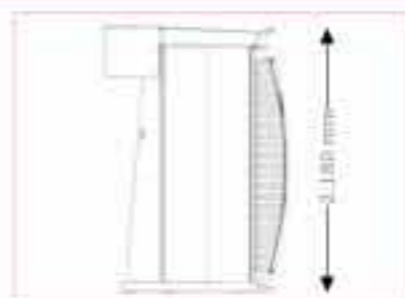

Star pureCollagen

Serie

HIGHLIGHT

➔ 220 V Anschluss

Sound System

➔ (Bass Subwoofer, Lautsprecher,
Anschluss für externen MP3-Player)

Gerätetypen

Preis ohne MwSt. in Euro

Standard

Star pureCollagen
28 x Collagen Plus-Röhren

8.290,00

Optionale Features

Preis ohne MwSt. in Euro

vibraNano

4.270,00

Körperlüfter

990,00

megaTimer

299,00

Umkleidekabine

1.400,00

Transport und Montage (Eine Hilfskraft muss gestellt werden)

790,00