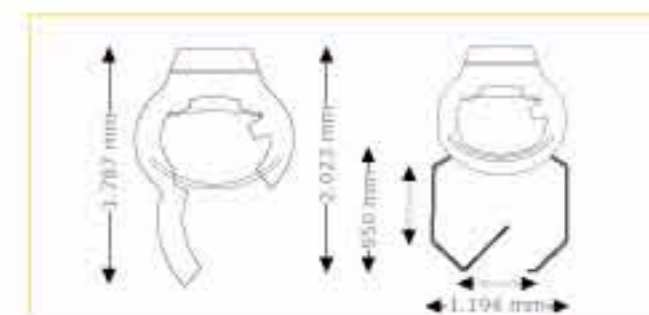

Geräteabmessungen

geschlossen
1.194 mm x 1.169 mm x 2.140 mm
(Länge x Breite x Höhe)

geöffnet
1.194 mm x 1.169 mm x 2.290 mm
(Länge x Breite x Höhe)

geschlossen
1.194 mm x 1.787 mm x 2.140 mm
(Länge x Breite x Höhe)