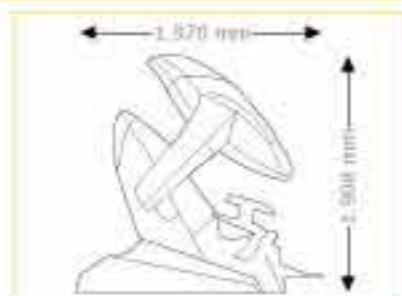

Geräteabmessungen

geschlossen
1.970 mm x 1.240 mm x 1.908 mm
(Länge x Breite x Höhe)

geöffnet
1.970 mm x 1.240 mm x 1.940 mm
(Länge x Breite x Höhe)