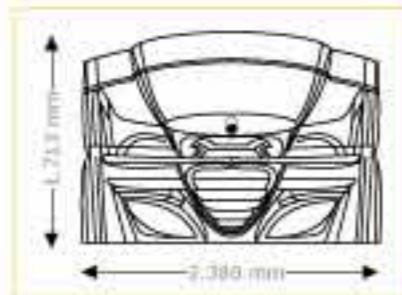

33.880,00

Geräteabmessungen

geschlossen
 2.380 mm x 1.430 mm x 1.713 mm
 (Länge x Breite x Höhe)

geöffnet
 2.380 mm x 1.430 mm x 2.087 mm
 (Länge x Breite x Höhe)

Optionale Features

Preis ohne MwSt. in Euro