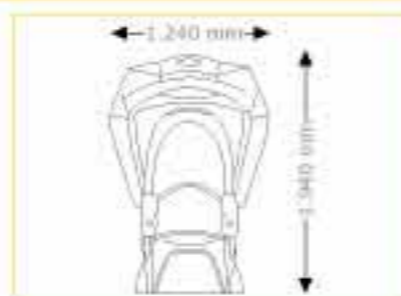

Geräteabmessungen

geschlossen
1.970 mm x 1.240 mm x 1.908 mm
(Länge x Breite x Höhe)

geöffnet
1.970 mm x 1.240 mm x 1.940 mm
(Länge x Breite x Höhe)

beautySpa

mon amie

Serie

Collarium

Preis ohne MwSt. in Euro