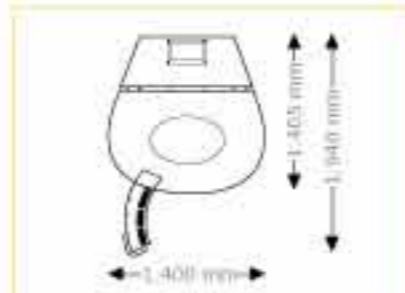

Geräteabmessungen

geschlossen
1.194 mm x 1.169 mm x 2.140 mm
(Länge x Breite x Höhe)

geöffnet
1.194 mm x 1.169 mm x 2.290 mm
(Länge x Breite x Höhe)

geschlossen
1.194 mm x 1.787 mm x 2.140 mm
(Länge x Breite x Höhe)

geöffnet
1.194 mm x 1.787 mm x 2.290 mm
(Länge x Breite x Höhe)

space 2000

Serie

ACS + Zentrales Abluftsystem

Gerätetypen

Preis ohne MwSt. in Euro

space 2000
50 x 190 cm Röhren

Standard
11.480,00

Geräteabmessungen

geschlossen
1.400 mm x 1.405 mm x 2.180 mm
(Länge x Breite x Höhe)

geöffnet
1.400 mm x 1.940 mm x 2.180 mm
(Länge x Breite x Höhe)

Optionale Features

Preis ohne MwSt. in Euro

vibraNano 4.270,00