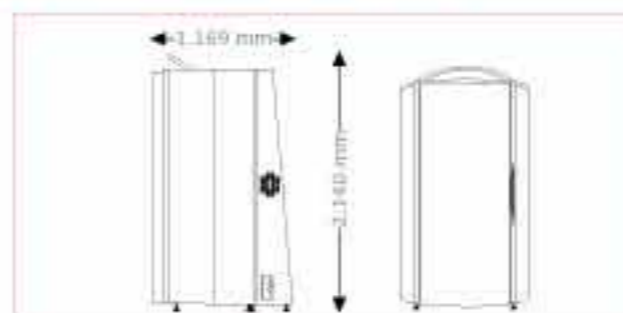

Transport und Montage (Eine Hilfskraft muss gestellt werden)

790,00

Geräteabmessungen

geschlossen
1.194 mm x 1.169 mm x 2.140 mm
(Länge x Breite x Höhe)

geöffnet
1.194 mm x 1.169 mm x 2.290 mm
(Länge x Breite x Höhe)