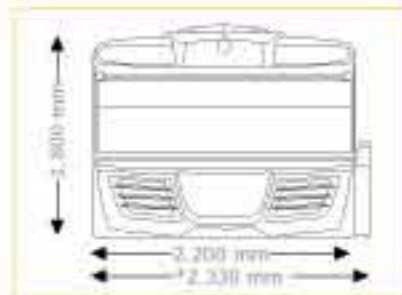

Geräteabmessungen

geöffnet
2.200 mm x 1.440 mm x 1.710 mm
(Länge x Breite x Höhe)

geöffnet mit Sound System*
2.330 mm x 1.440 mm x 1.710 mm
(Länge x Breite x Höhe)

Optionale Features

Preis ohne MwSt. in Euro

Geräteabmessungen

geöffnet
2.200 mm x 1.440 mm x 1.800 mm
(Länge x Breite x Höhe)

geöffnet mit Sound System*
2.330 mm x 1.440 mm x 1.800 mm
(Länge x Breite x Höhe)

Optionale Features

Preis ohne MwSt. in Euro

19.990,00

Geräteabmessungen

geöffnet

2.200 mm x 1.440 mm x 1.800 mm
(Länge x Breite x Höhe)

geöffnet mit Sound System*

2.330 mm x 1.440 mm x 1.800 mm
(Länge x Breite x Höhe)

Optionale Features

Preis ohne MwSt. in Euro