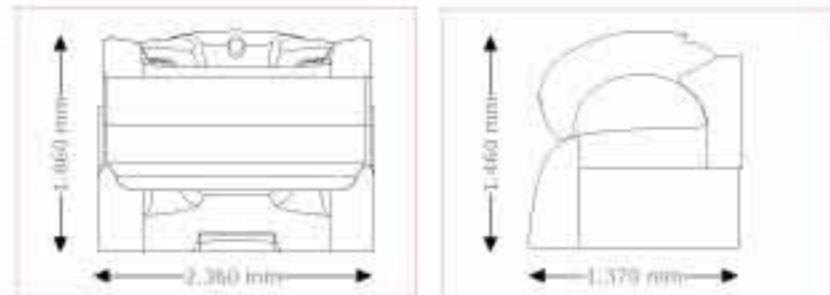

Geräteabmessungen

geschlossen
1.970 mm x 1.240 mm x 1.908 mm
(Länge x Breite x Höhe)

geöffnet
1.970 mm x 1.240 mm x 1.940 mm
(Länge x Breite x Höhe)

beautySpa

mon amie

Serie

Collarium

Preis ohne MwSt. in Euro

Collarium mon amie

Oberteil mit 14 x Collagen Plus-Röhren (200 cm),
13 x 120 Watt UV-Röhren (200 cm)
Unterteil mit 9 x Collagen Plus-Röhren (180 cm),
9 x 120 Watt UV-Röhren (180 cm)

Standard
24.980,00

Erfolgs-Paket

196,00*

Geräteabmessungen

geschlossen
2.360 mm x 1.370 mm x 1.460 mm
(Länge x Breite x Höhe)

geöffnet
2.360 mm x 1.370 mm x 1.860 mm
(Länge x Breite x Höhe)

Optionale Features

Preis ohne MwSt. in Euro

 **airCon** **2.010,00**