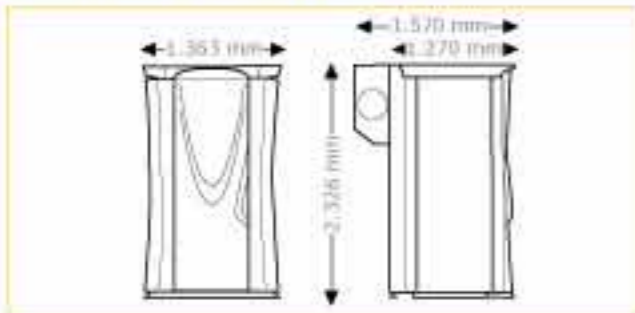

Geräteabmessungen

geschlossen
1.363 mm x 1.270 mm x 2.326 mm
(Länge x Breite x Höhe)